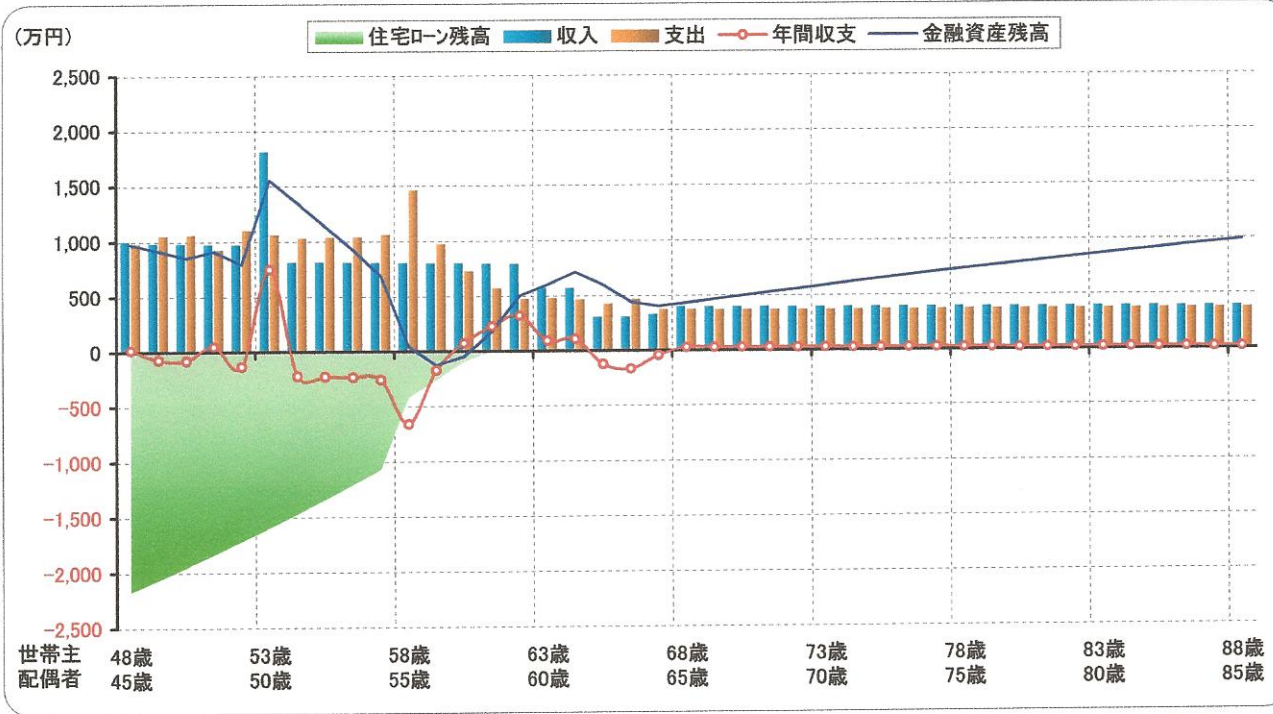

ライフイベント表

主なイベント

西暦 世帯主 配偶者	イベント	西暦 世帯主 配偶者	イベント
2011年 49歳 46歳	▼第二子高校入学	2028年 66歳 63歳	▼結婚40周年ルビー婚式 ▼第三子結婚
2012年 50歳 47歳	▼第三子中学校入学	2029年 67歳 64歳	▼(配)公的年金開始
2013年 51歳 48歳	▼第一子就職	2038年 76歳 73歳	▼結婚50周年金婚式
2014年 52歳 49歳	▼第二子大学進学	-	
2015年 53歳 50歳	▼第三子高校入学	-	
2018年 56歳 53歳	▼結婚30周年真珠婚式 ▼第二子就職 ▼第三子大学進学	-	
2019年 57歳 54歳	▼第一子結婚	-	
2022年 60歳 57歳	▼第二子結婚 ▼第三子就職	-	
2025年 63歳 60歳	▼リタイア ▼(配)退職	-	
2027年 65歳 62歳	▼(世)退職 ▼(世)公的年金開始	-	